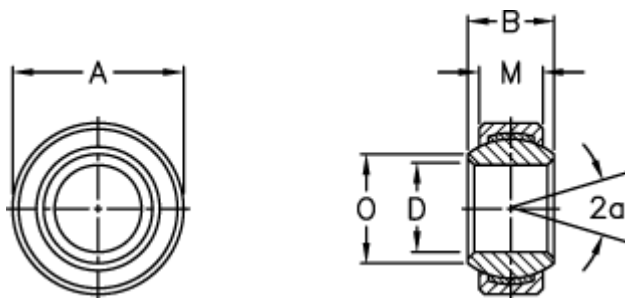

Varenummer: 03357015
Beskrivelse: Fluro ledleje GE 15EC-NIRO MS

Mål

A	= 26 0 -0,009
a (grader)	= 11
B	= 12
DH7	= 15 0 -0,008
Dynamisk radial belastning C (kN)	= 30
M	= 9
O	= 18.4
Statisk radial belastning C0 (kN)	= 50

Vægt (g) = 26